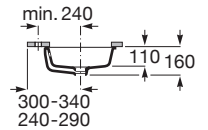

THE GAP

SQUARE - Lavoar sub blat din porțelan

DIMENSIUNI

Lungime	550 mm
Lățime	350 mm
Înălțime	160 mm

CULORI ȘI FINISAJE

00 White

PRE (FĂRĂ TVA) (FĂRĂ TVA)

664,00 LEI

SCHIȚE TEHNICE

CARACTERISTICI

Adâncime vas (mm): 110

Configurație ventil de scurgere: Fără ventile de scurgere

Lungime vas (mm): 550

Lățime vas (mm): 350

Material: Porțelan

Tip instalare: Încastrat / Sub blat