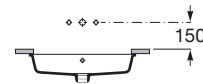

THE GAP

SQUARE - Lavoar sub blat din porțelan

DIMENSIUNI

Lungime	550 mm
Lățime	350 mm
Înălțime	160 mm

CULORI ȘI FINISAJE

00 White

PRE (FĂRĂ TVA) (FĂRĂ TVA)

664,00 LEI

SCHIȚE TEHNICE

CARACTERISTICI

Adâncime vas (mm): 110

Configurație ventil de scurgere: Fără ventile de scurgere

Lungime vas (mm): 550

Lățime vas (mm): 350

Material: Porțelan

Tip instalare: Încastrat / Sub blat

The Gap

Creat de Antonio Bullo, acest concept este atât compact cât și funcțional. Această gamă largă se adaptează tuturor posibilităților și vă permite să optimizați spațiul din baie. Liniile moderne și elegante fac ca această alegere să fie una inteligentă.