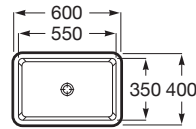

THE GAP

SQUARE - Lavoar sub blat din porțelan

DIMENSIUNI

Lungime	550 mm
Lățime	350 mm
Înălțime	160 mm

CULORI ȘI FINISAJE

00 White

PRE (FĂRĂ TVA) (FĂRĂ TVA)

664,00 LEI

SCHIȚE TEHNICE

CARACTERISTICI

Adâncime vas (mm): 110

Configurație ventil de scurgere: Fără ventile de scurgere

Lungime vas (mm): 550

Lățime vas (mm): 350

Material: Porțelan

Tip instalare: Încastrat / Sub blat

The Gap

Creat de Antonio Bullo, acest concept este atât compact cât și funcțional. Această gamă largă se adaptează tuturor posibilităților și vă permite să optimizați spațiul din baie. Liniile moderne și elegante fac ca această alegere să fie una inteligentă.